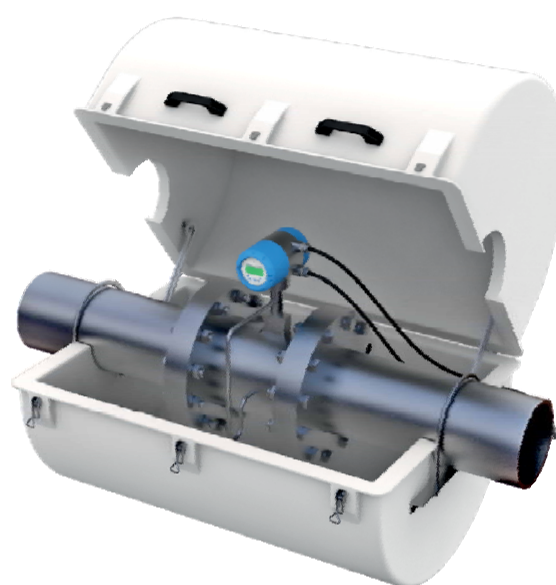

### Стандартные размеры термошкафов RizurBox-C-B

Модель	Габаритные размеры, мм			Внешние размеры по стенкам, мм			Внутренние размеры, мм		
	B1	Ш1	Г1	B2	Ш2	Г2	B3	Ш3	Г3
<i>RizurBox-C-B-M</i>	<b>810</b>	<b>1350</b>	<b>550</b>	<b>810</b>	<b>1300</b>	<b>500</b>	<b>750</b>	<b>1240</b>	<b>440</b>
<i>RizurBox-C-B2-M*</i>				<b>750</b>	<b>1210</b>	<b>760</b>			
<i>RizurBox-C-B2-B*</i>				<b>900</b>	<b>1210</b>	<b>760</b>			
<i>RizurBox-C-B2-H*</i>				<b>900</b>	<b>1210</b>	<b>760</b>			
<i>RizurBox-C-B2-L</i>	<b>1100</b>	<b>1215</b>	<b>760</b>	<b>1040</b>	<b>1160</b>	<b>700</b>	<b>980</b>	<b>1090</b>	<b>640</b>
<i>RizurBox-C-B2-Lm</i>	<b>1080</b>	<b>1300</b>	<b>790</b>	<b>1080</b>	<b>1250</b>	<b>740</b>	<b>990</b>	<b>1160</b>	<b>650</b>
<i>RizurBox-C-B3-M*</i>				<b>750</b>	<b>920</b>	<b>760</b>			
<i>RizurBox-C-B3-B</i>	<b>870</b>	<b>1000</b>	<b>750</b>	<b>870</b>	<b>950</b>	<b>700</b>	<b>810</b>	<b>890</b>	<b>640</b>
<i>RizurBox-C-B3-H*</i>				<b>900</b>	<b>920</b>	<b>760</b>			
<i>RizurBox-C-B3-L*</i>				<b>1100</b>	<b>920</b>	<b>760</b>			
<i>RizurBox-C-B4-B*</i>				<b>900</b>	<b>1520</b>	<b>760</b>			
<i>RizurBox-C-B4-L*</i>				<b>1100</b>	<b>1520</b>	<b>760</b>			
<i>RizurBox-C-B4-M</i>	<b>750</b>	<b>1520</b>	<b>770</b>	<b>710</b>	<b>1470</b>	<b>720</b>	<b>640</b>	<b>1390</b>	<b>650</b>
<i>RizurBox-C-B5-B</i>	<b>640</b>	<b>940</b>	<b>540</b>	<b>640</b>	<b>890</b>	<b>490</b>	<b>590</b>	<b>830</b>	<b>430</b>