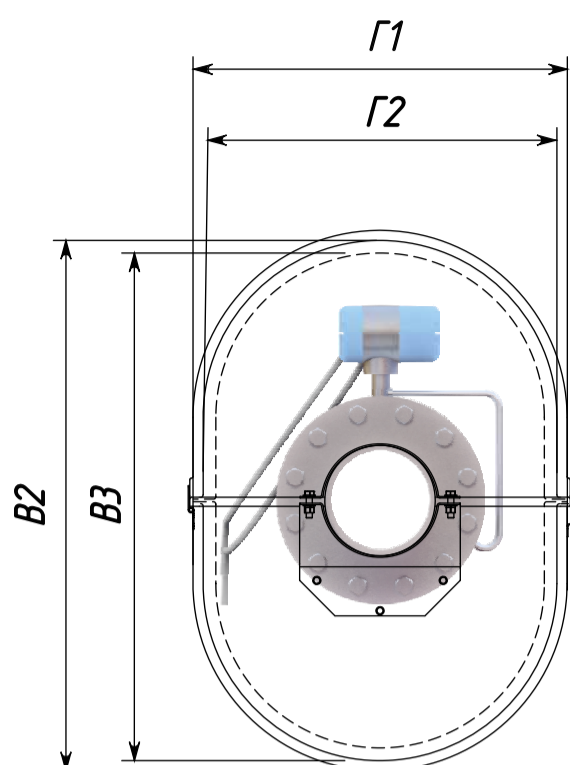

### Стандартные размеры термошкафов RizurBox-C-B

Модель	Габаритные размеры, мм			Внешние размеры по стенкам, мм			Внутренние размеры, мм		
	B1	Ш1	Г1	B2	Ш2	Г2	B3	Ш3	Г3
<i>RizurBox-C-B-M</i>	<b>810</b>	<b>1350</b>	<b>550</b>	<b>810</b>	<b>1300</b>	<b>500</b>	<b>750</b>	<b>1240</b>	<b>440</b>
<i>RizurBox-C-B2-M*</i>				<b>750</b>	<b>1210</b>	<b>760</b>			
<i>RizurBox-C-B2-B*</i>				<b>900</b>	<b>1210</b>	<b>760</b>			
<i>RizurBox-C-B2-H*</i>				<b>900</b>	<b>1210</b>	<b>760</b>			
<i>RizurBox-C-B2-L</i>	<b>1100</b>	<b>1215</b>	<b>760</b>	<b>1040</b>	<b>1160</b>	<b>700</b>	<b>980</b>	<b>1090</b>	<b>640</b>
<i>RizurBox-C-B2-Lm</i>	<b>1080</b>	<b>1300</b>	<b>790</b>	<b>1080</b>	<b>1250</b>	<b>740</b>	<b>990</b>	<b>1160</b>	<b>650</b>
<i>RizurBox-C-B3-M*</i>				<b>750</b>	<b>920</b>	<b>760</b>			
<i>RizurBox-C-B3-B</i>	<b>870</b>	<b>1000</b>	<b>750</b>	<b>870</b>	<b>950</b>	<b>700</b>	<b>810</b>	<b>890</b>	<b>640</b>
<i>RizurBox-C-B3-H*</i>				<b>900</b>	<b>920</b>	<b>760</b>			
<i>RizurBox-C-B3-L*</i>				<b>1100</b>	<b>920</b>	<b>760</b>			
<i>RizurBox-C-B4-B*</i>				<b>900</b>	<b>1520</b>	<b>760</b>			
<i>RizurBox-C-B4-L*</i>				<b>1100</b>	<b>1520</b>	<b>760</b>			
<i>RizurBox-C-B4-M</i>	<b>750</b>	<b>1520</b>	<b>770</b>	<b>710</b>	<b>1470</b>	<b>720</b>	<b>640</b>	<b>1390</b>	<b>650</b>
<i>RizurBox-C-B5-B</i>	<b>640</b>	<b>940</b>	<b>540</b>	<b>640</b>	<b>890</b>	<b>490</b>	<b>590</b>	<b>830</b>	<b>430</b>

\* подробные размеры шкафов уточняются