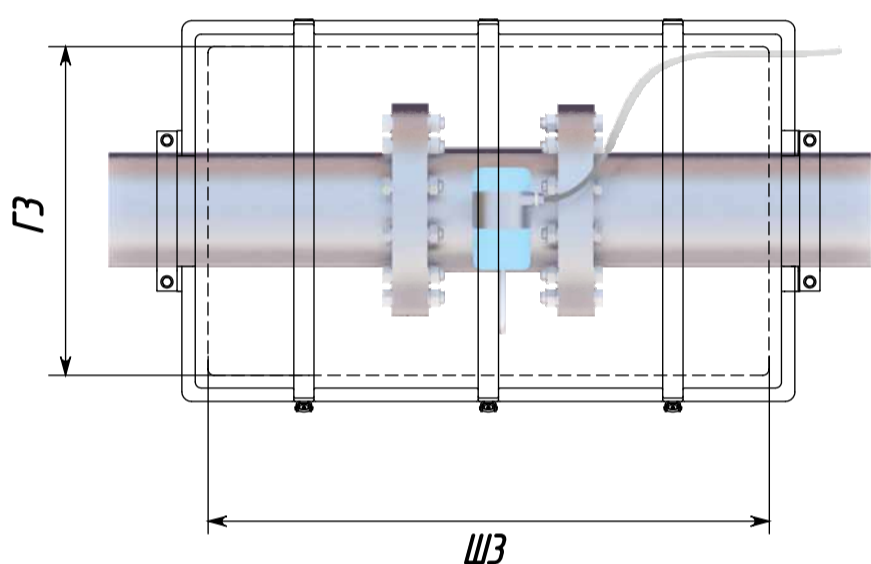

### Стандартные размеры термошкафов RizurBox-C-B

Модель	Габаритные размеры, мм			Внешние размеры по стенкам, мм			Внутренние размеры, мм		
	B1	Ш1	Г1	B2	Ш2	Г2	B3	Ш3	Г3
<i>RizurBox-C-B-M</i>	<b>810</b>	<b>1350</b>	<b>550</b>	<b>810</b>	<b>1300</b>	<b>500</b>	<b>750</b>	<b>1240</b>	<b>440</b>
<i>RizurBox-C-B2-M*</i>				<b>750</b>	<b>1210</b>	<b>760</b>			
<i>RizurBox-C-B2-B*</i>				<b>900</b>	<b>1210</b>	<b>760</b>			
<i>RizurBox-C-B2-H*</i>				<b>900</b>	<b>1210</b>	<b>760</b>			
<i>RizurBox-C-B2-L</i>	<b>1100</b>	<b>1215</b>	<b>760</b>	<b>1040</b>	<b>1160</b>	<b>700</b>	<b>980</b>	<b>1090</b>	<b>640</b>
<i>RizurBox-C-B2-Lm</i>	<b>1080</b>	<b>1300</b>	<b>790</b>	<b>1080</b>	<b>1250</b>	<b>740</b>	<b>990</b>	<b>1160</b>	<b>650</b>
<i>RizurBox-C-B3-M*</i>				<b>750</b>	<b>920</b>	<b>760</b>			
<i>RizurBox-C-B3-B</i>	<b>870</b>	<b>1000</b>	<b>750</b>	<b>870</b>	<b>950</b>	<b>700</b>	<b>810</b>	<b>890</b>	<b>640</b>
<i>RizurBox-C-B3-H*</i>				<b>900</b>	<b>920</b>	<b>760</b>			
<i>RizurBox-C-B3-L*</i>				<b>1100</b>	<b>920</b>	<b>760</b>			
<i>RizurBox-C-B4-B*</i>				<b>900</b>	<b>1520</b>	<b>760</b>			
<i>RizurBox-C-B4-L*</i>				<b>1100</b>	<b>1520</b>	<b>760</b>			
<i>RizurBox-C-B4-M</i>	<b>750</b>	<b>1520</b>	<b>770</b>	<b>710</b>	<b>1470</b>	<b>720</b>	<b>640</b>	<b>1390</b>	<b>650</b>
<i>RizurBox-C-B5-B</i>	<b>640</b>	<b>940</b>	<b>540</b>	<b>640</b>	<b>890</b>	<b>490</b>	<b>590</b>	<b>830</b>	<b>430</b>

\* подробные размеры шкафов уточняются