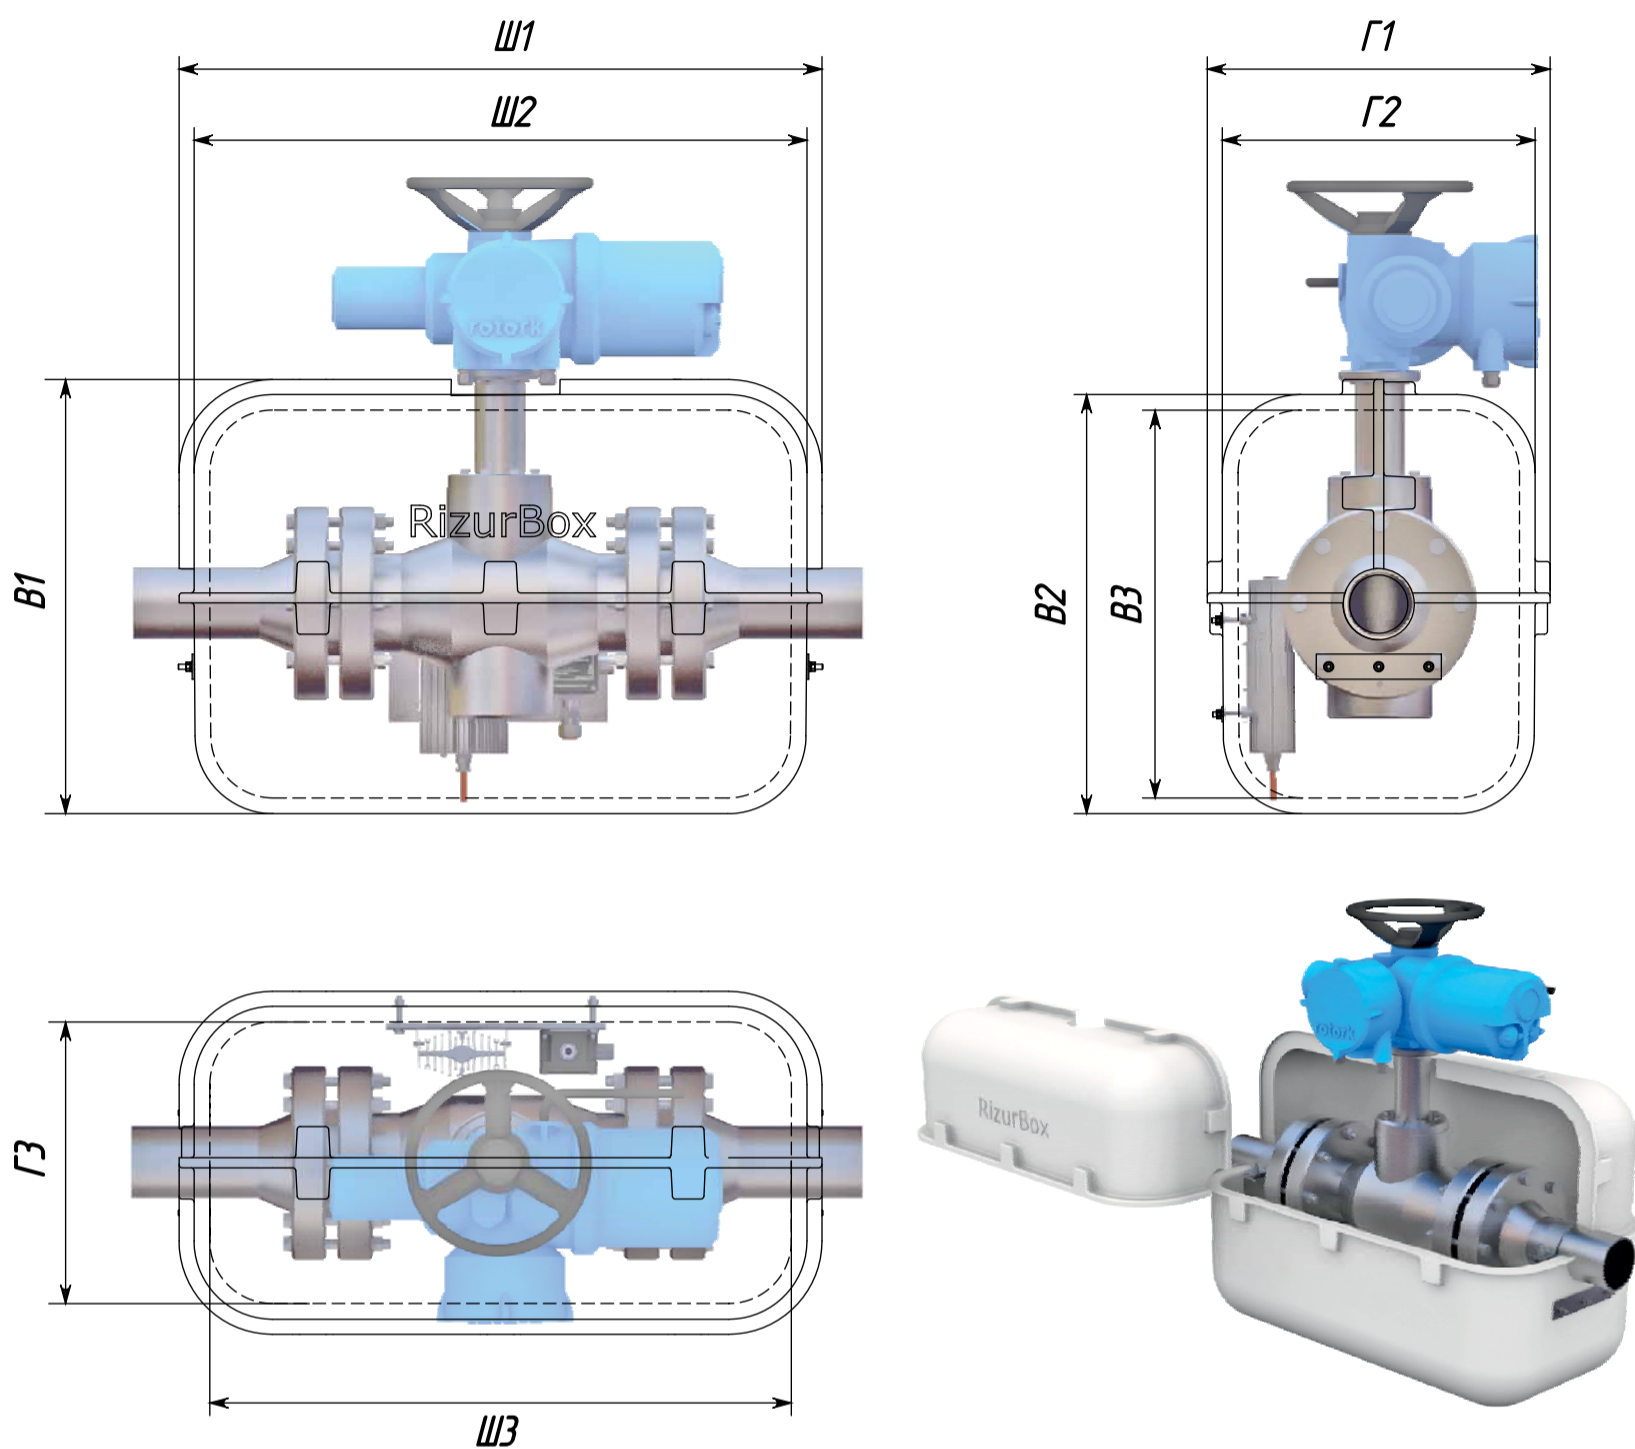

Стандартные размеры термощкафов RizurBox-C-WD

Модель	Габаритные размеры, мм			Внешние размеры по стенкам, мм			Внутренние размеры, мм		
	B1	Ш1	Г1	B2	Ш2	Г2	B3	Ш3	Г3
<i>RizurBox-C-WD1*</i>				1140	720	820			
<i>RizurBox-C-WD2*</i>				1250	700	500			
<i>RizurBox-C-WD3*</i>				600	770	600			
<i>RizurBox-C-WD4*</i>				660	770	610			
<i>RizurBox-C-WD5*</i>				720	820	610			
<i>RizurBox-C-WD6</i>	695	1030	550	670	980	500	620	930	450

* подробные размеры шкафов уточняются